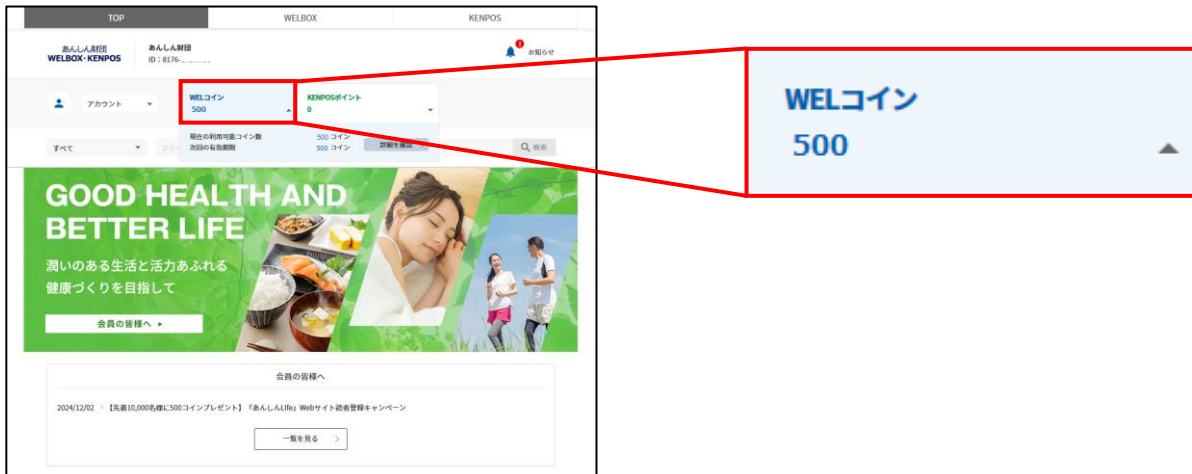

# WELコイン確認方法

- ① ご自身の「あんしん財団WELBOX」 ページにログインしてください  
ログインURL  
https://www.welbox.com/anshin-zaidan/?\_fsi=0eZaobXX#login

- ② TOPページに「WELコイン」の数が記載されています

- ③ ②の「WELコイン」 ボタンを押すと、さらにWELコインの詳細がご覧いただけます

← 「利用可能コイン数」「有効期限」が表示されます